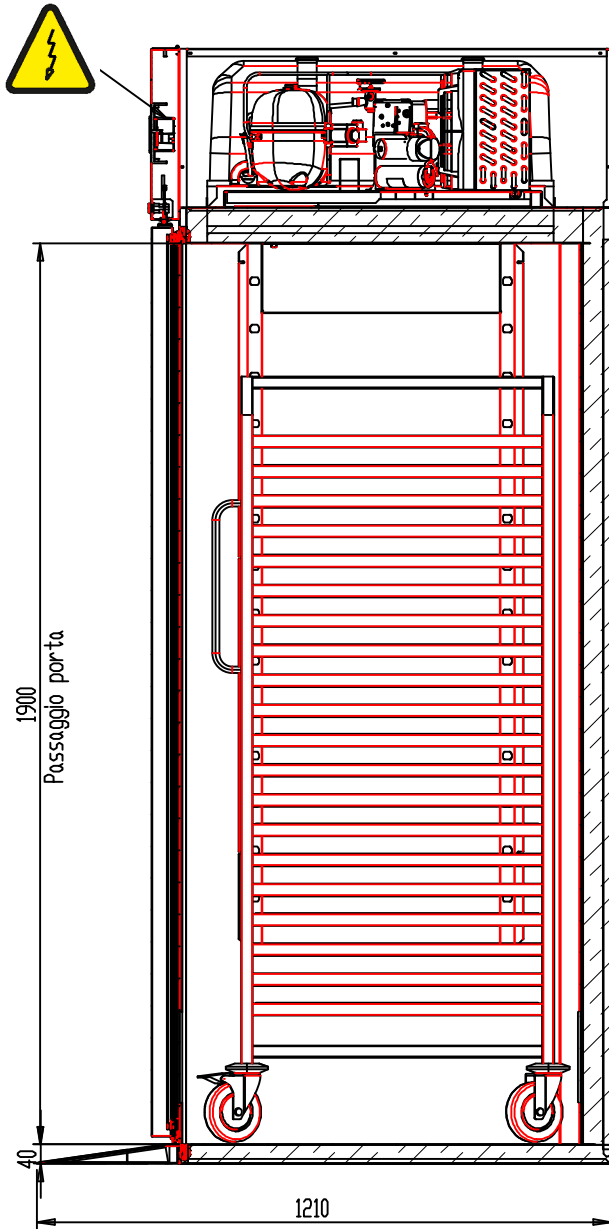

# Masszeichnung Einfahrtiefkühlschrank ETM 900

[Artikel-Nr.: 47481200811]

Refrigerant tubes / Tuyaux de réfrigérant  
Kaltleitungen / Tubi refrigerante

Power cable position & length - Position et longueur du  
câble d'alimentation - Position und Länge des Speisekables -  
Posizione e lunghezza cavo alimentazione  
L=4mt

Electrical component position - Position des composants  
électriques - Position der elektrischen Komponenten  
Posizione componenti elettrici