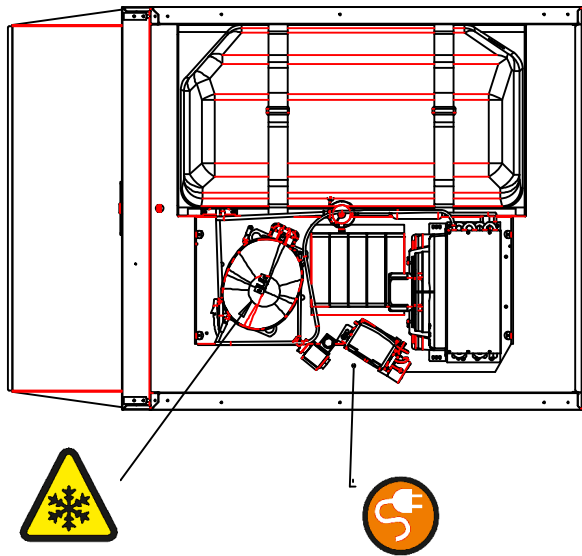

# Masszeichnung Einfahrtiefkühlschrank ETM 900

[Artikel-Nr.: 47481200811]

Refrigerant tubes / Tuyaux de réfrigérant  
Kaltleitungen / Tubi refrigerante

Power cable position & length - Position et longueur du  
câble d'alimentation - Position und Länge des Speisekables -  
Posizione e lunghezza cavo alimentazione  
L=4mt

Electrical component position - Position des composants  
électriques - Position der elektrischen Komponenten  
Posizione componenti elettrici