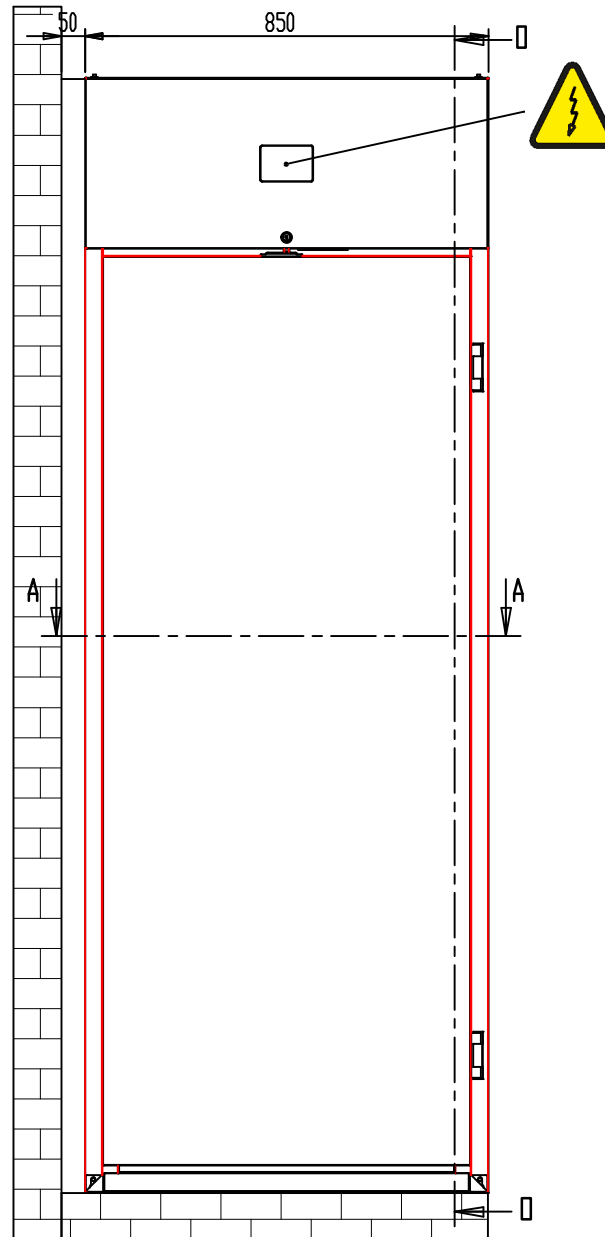

# Masszeichnung Einfahrtiefkühlschrank ETM 900

[Artikel-Nr.: 47481200811]

Refrigerant tubes / Tuyaux de réfrigérant  
Kaltleitungen / Tubi refrigerante

Power cable position & length - Position et longueur du  
câble d'alimentation - Position und Länge des Speisekables -  
Posizione e lunghezza cavo alimentazione  
L=4mt

Electrical component position - Position des composants  
électriques - Position der elektrischen Komponenten  
Posizione componenti elettrici