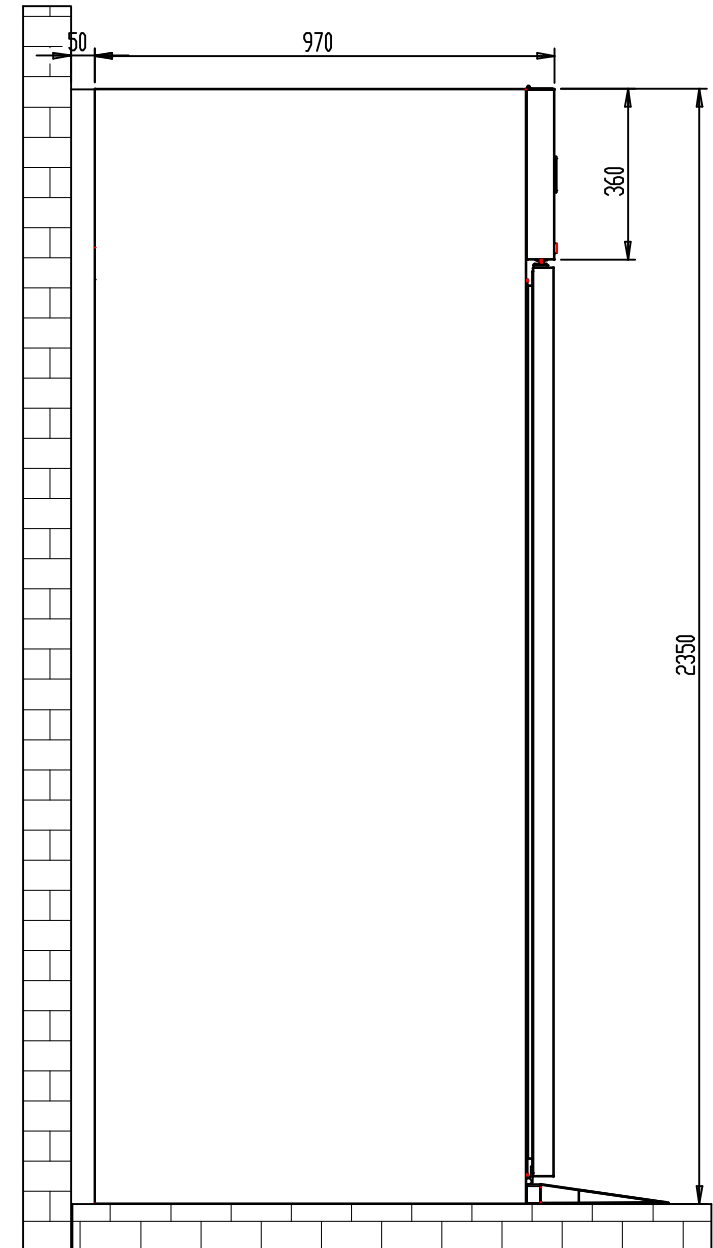

# Masszeichnung Einfahrtiefkühlschrank ETM 900

[Artikel-Nr.: 47481200811]

Refrigerant tubes / Tuyaux de réfrigérant  
Kaltleitungen / Tubi refrigerante

Power cable position & length - Position et longueur du  
câble d'alimentation - Position und Länge des Speisekables -  
Posizione e lunghezza cavo alimentazione  
L=4mt