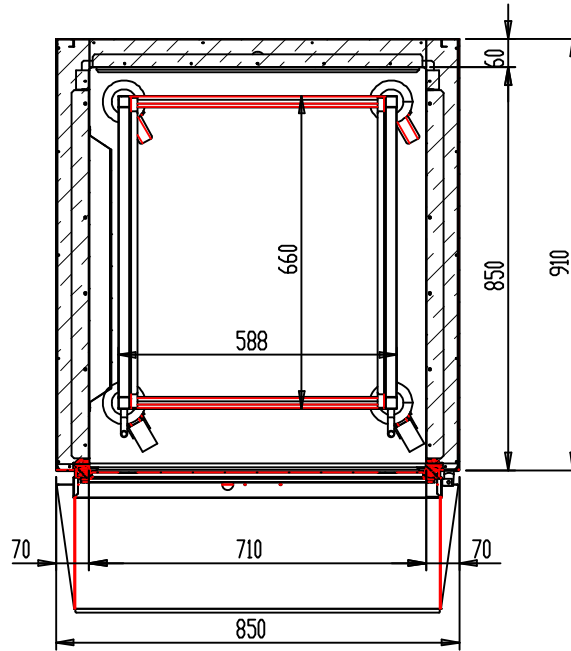

# Masszeichnung Einfahrtiefkühlschrank ETM 900

[Artikel-Nr.: 47481200811]

Refrigerant tubes / Tuyaux de réfrigérant  
Kaltleitungen / Tubi refrigerante

Power cable position & length - Position et longueur du  
câble d'alimentation - Position und Länge des Speisekables -  
Posizione e lunghezza cavo alimentazione  
L=4mt

Electrical component position - Position des composants  
électriques - Position der elektrischen Komponenten  
Posizione componenti elettrici