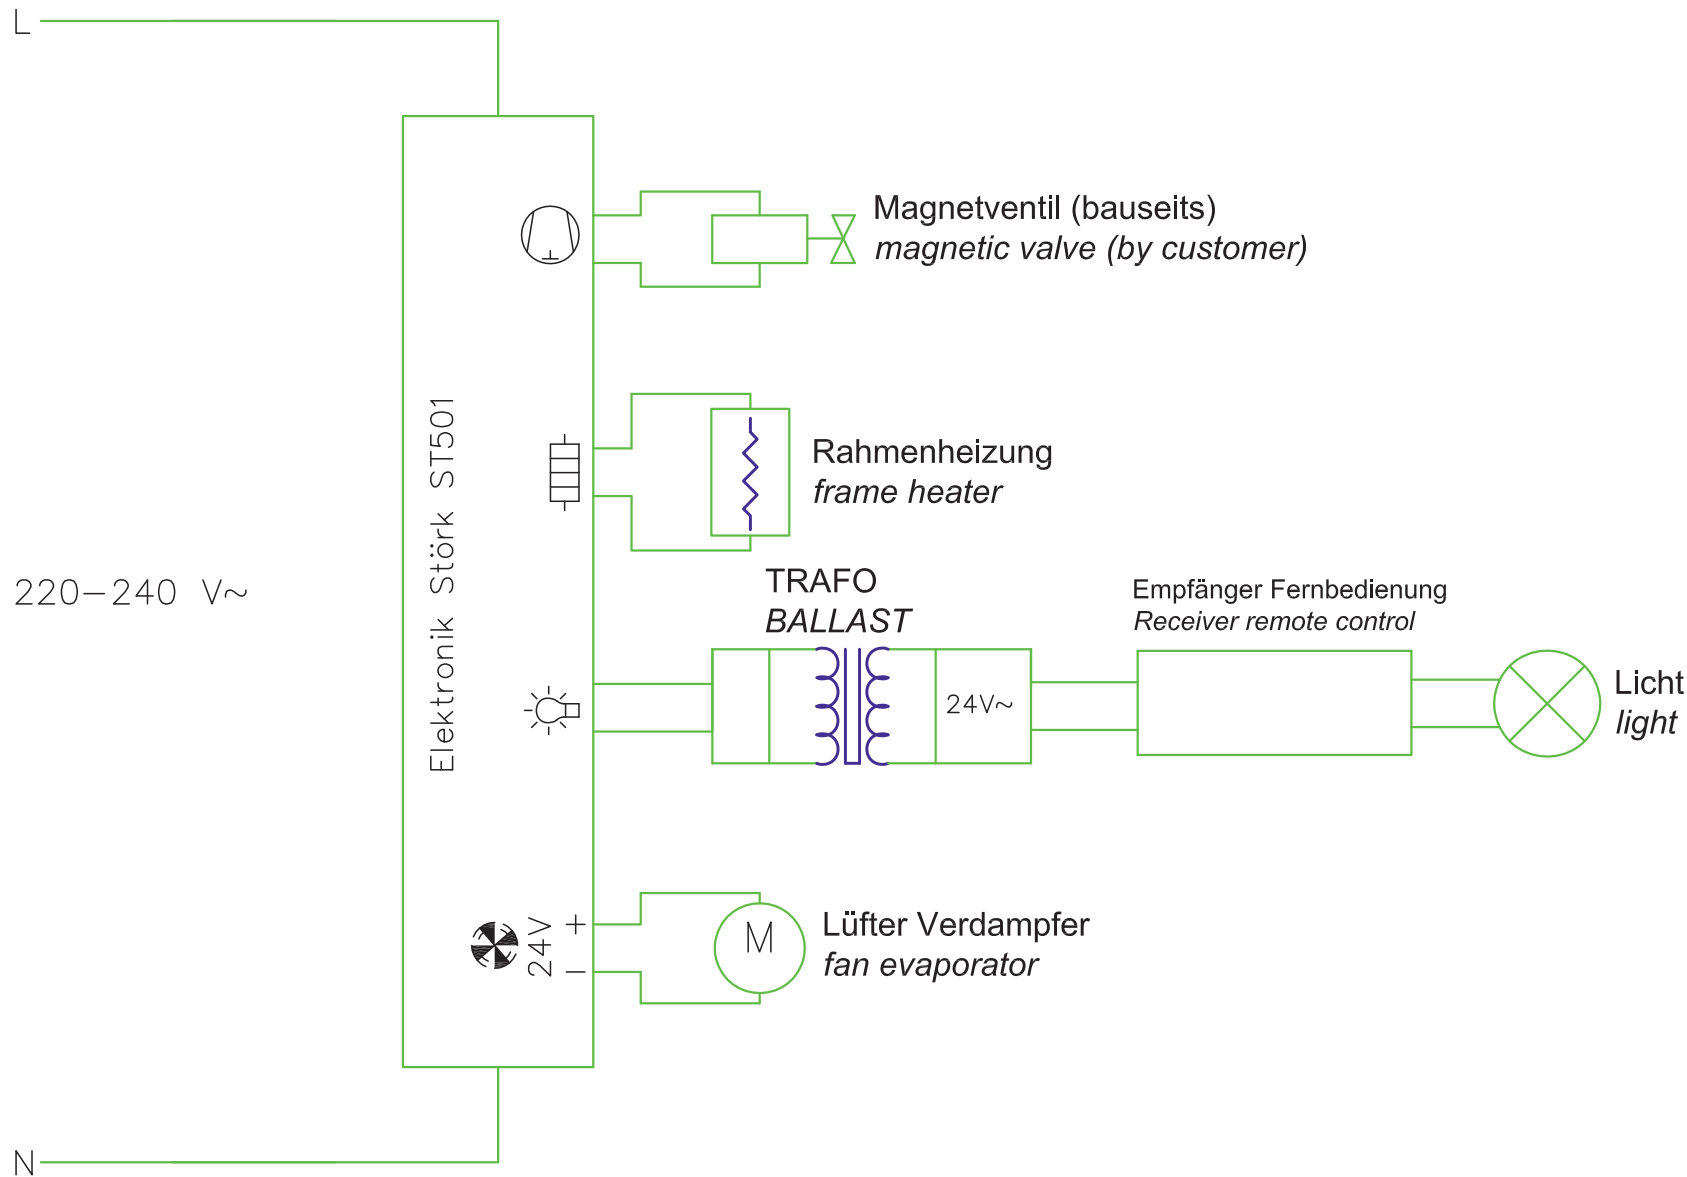

Schaltplan

Weintemperierschrank **WKS 134-Z**

[Art. 485384067]

Schaltschema:

WKS-Z Abteil		
Datum:	25.03.2013	Name: Blankenstein
Bearbeitet:	28.1.2015	Blankenstein
Geändert:	WKSZ.dwg	Änderungen vorbehalten
Dateiname:		

Stromlaufplan:

WKS-Z Abteil		
Bearbeitet:	Datum: 25.03.2013	Name: Blankenstein
Geändert:	28.1.2015	Blankenstein
Dateiname: WKSZ.dwg	Änderungen vorbehalten	

Finanzen/Service
28307 Bremen
Thalendorststraße 15
Tel.+49 421 48557-0
Fax+49 421 488650
bremen@nordcap.de