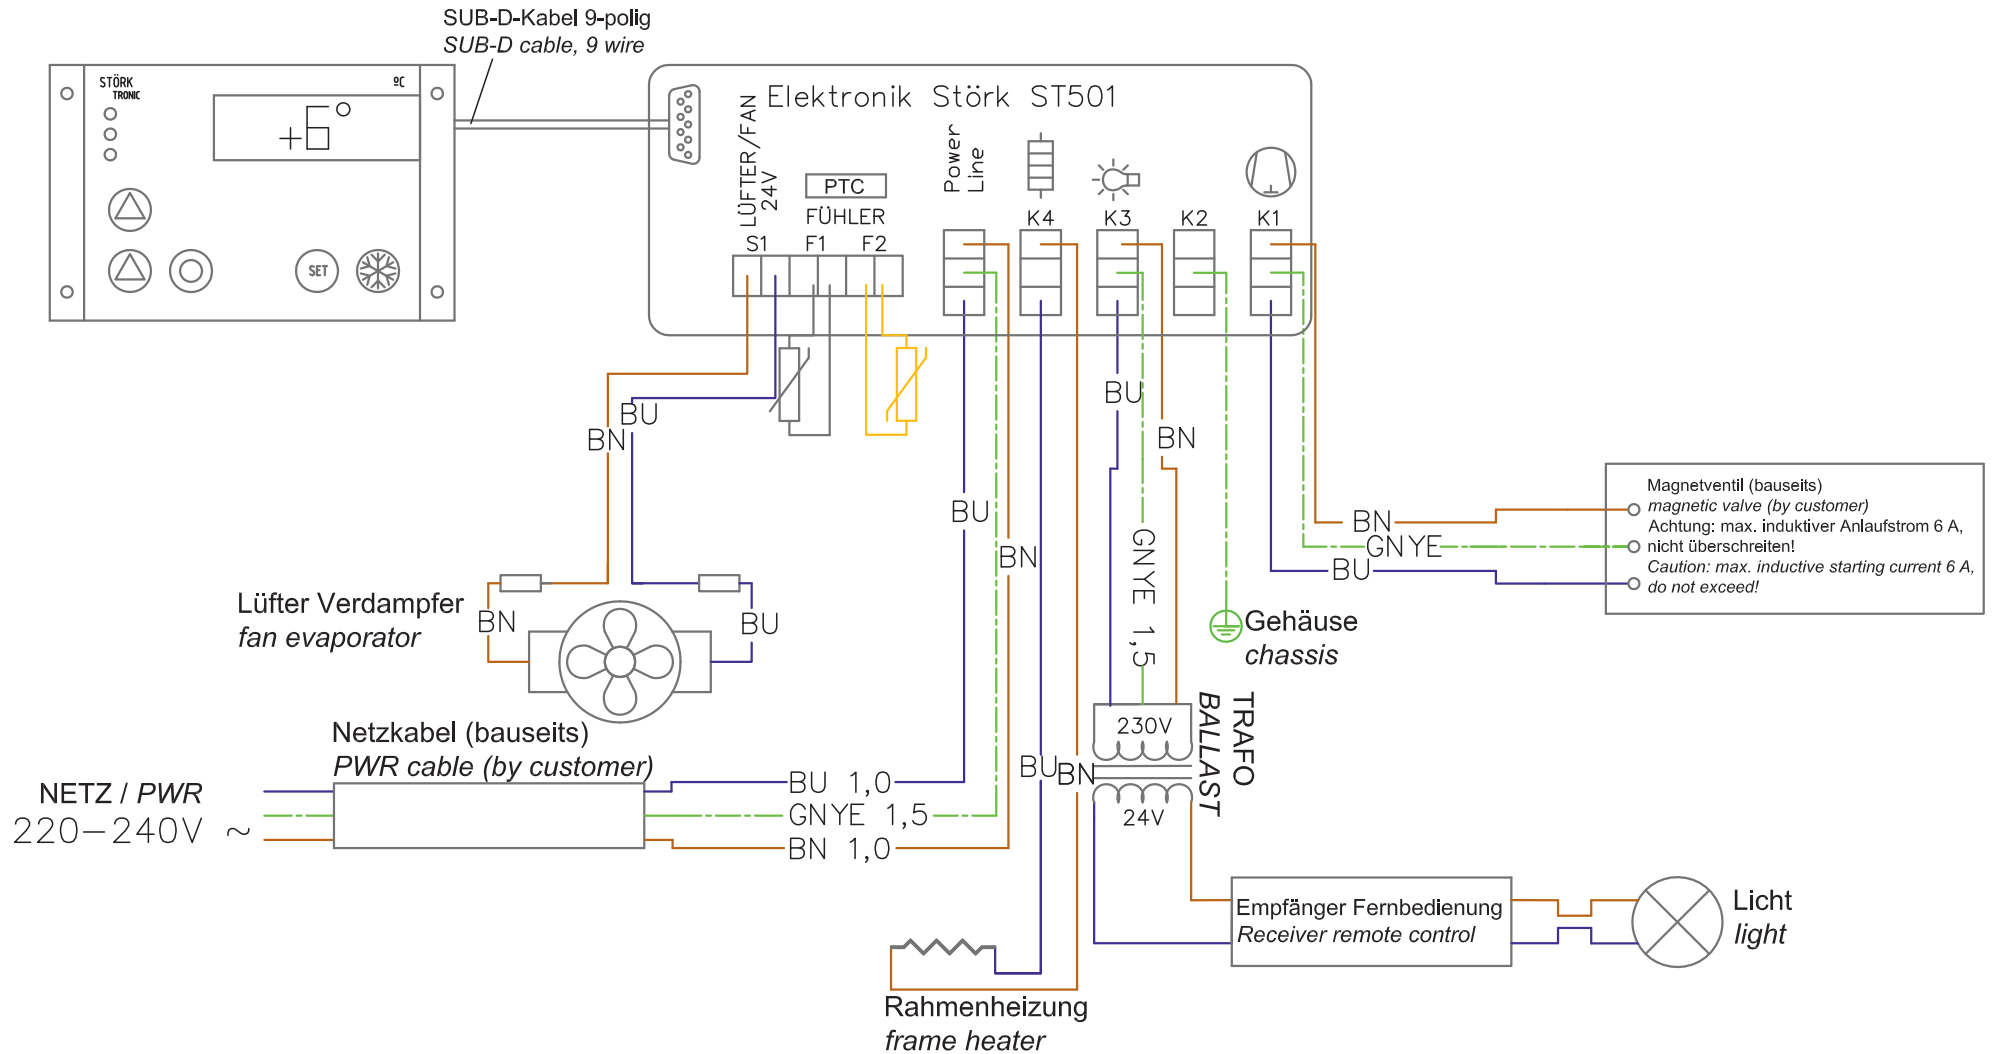

Schaltplan

Weintemperierschrank **WKS 134-Z**

[Art. 485384067]

Schaltschema:

WKS-Z Abteil		
Datum:	25.03.2013	Name: Blankenstein
Bearbeitet:	28.1.2015	Blankenstein
Geändert:	WKSZ.dwg	Änderungen vorbehalten
Dateiname:		

Stromlaufplan:

WKS-Z Abteil		
Bearbeitet:	Datum: 25.03.2013	Name: Blankenstein
Geändert:	28.1.2015	Blankenstein
Dateiname: WKSZ.dwg	Änderungen vorbehalten	

Finanzen/Service
28307 Bremen
Thalendorststraße 15
Tel.+49 421 48557-0
Fax+49 421 488650
bremen@nordcap.de